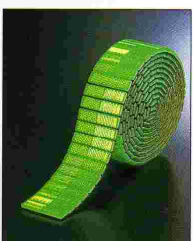

CATWAY France

IMPORTATEUR EXCLUSIF POUR L'EUROPE CATEYE ROAD Japan

RÉFLECTEUR EN RUBANS DE GRANDE QUALITÉ, CATADIOTRES AUTOCOLLANTS

6 VERSIONS DISPONIBLES

JAUNE FLUO	RR-1-YG NEW
BLANC	RR-1-C
JAUNE	RR-1-A
ROUGE	RR-1-R
VERT	RR-1-G
BLEU	RR-1-B

REF-TAPE RR-1

Caractéristiques:

LONGUEUR DU RUBAN : 2.5 M_{env.} PAR 5 CM AVEC 192 CATADIOPTRES ARTICULÉS ET AUTOCOLLANTS POUR UN POIDS DE : 450 g env.

Étanche, résistant aux projections d'hydrocarbure et chocs légers. Dimension d'un élément : 12 mm x 5 mm / 192 éléments

RR-1-YG (ライムイロ)

RR-1-C (クリアー)

RR-1-DGA (蛍光パー)

RR-1-R (レッド)

RR-1-G (グリーン)

RR-1-B (ブルー)

CATWAYFrance

Route de Villeneuve
F- 91530 SERMAISE