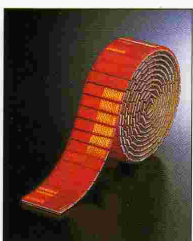

CATWAY France

IMPORTATEUR EXCLUSIF POUR L'EUROPE CATEYE ROAD Japan

RÉFLECTEUR EN RUBANS DE GRANDE QUALITÉ, CATADIOTRES AUTOCOLLANTS

6 VERSIONS DISPONIBLES

JAUNE FLUO	RR-1-YG NEW
BLANC	RR-1-C
JAUNE	RR-1-A
ROUGE	RR-1-R
VERT	RR-1-G
BLEU	RR-1-B

REF-TAPE RR-1

Caractéristiques:

LONGUEUR DU RUBAN : 2.5 M_{env.} PAR 5 CM AVEC 192 CATADIOPTRES ARTICULÉS ET AUTOCOLLANTS POUR UN POIDS DE : 450 g env.

Étanche, résistant aux projections d'hydrocarbure et chocs légers. Dimension d'un élément : 12 mm x 5 mm / 192 éléments

POSE: courbes ou droite sur glissières béton* ou métallique, bordures, poteaux, tube ou carré toute taille, véhicules....partout et se coupe à dimension voulue avec un cutter. * nécessité d'un primaire sur surface poreuse

RR-1-YG (ライムイロ)

RR-1-C (クリアー)

RR-1-DGA (蛍光パー)

RR-1-R (レッド)

RR-1-G (グリーン)

RR-1-B (ブルー)

CATWAYFrance

Route de Villeneuve
F- 91530 SERMAISE